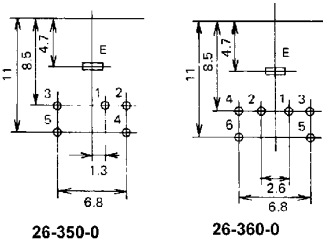

**MINI DIN CONNECTORS**

**INLINE JACKS**

**26-140-0** 4-position  
**26-160-0** 6-position  
**26-180-0** 8-position  
*Use -1 for Display Pkg.*

**INLINE PLUGS**

**26-240-0** 4-position  
**26-250-0** 5-position  
**26-260-0** 6-position  
**26-280-0** 8-position  
*Use -1 for Display Pkg.*

**PC MOUNT MINI DIN JACKS**

**26-350-0** 5-position  
**26-360-0** 6-position  
*Use -1 for Display Pkg.*

**MICROPHONE CONNECTORS**

**25-513-0** 3-pos jack  
**25-513-1** Pkg

**25-515-0** 5-pos jack  
**25-515-1** Pkg